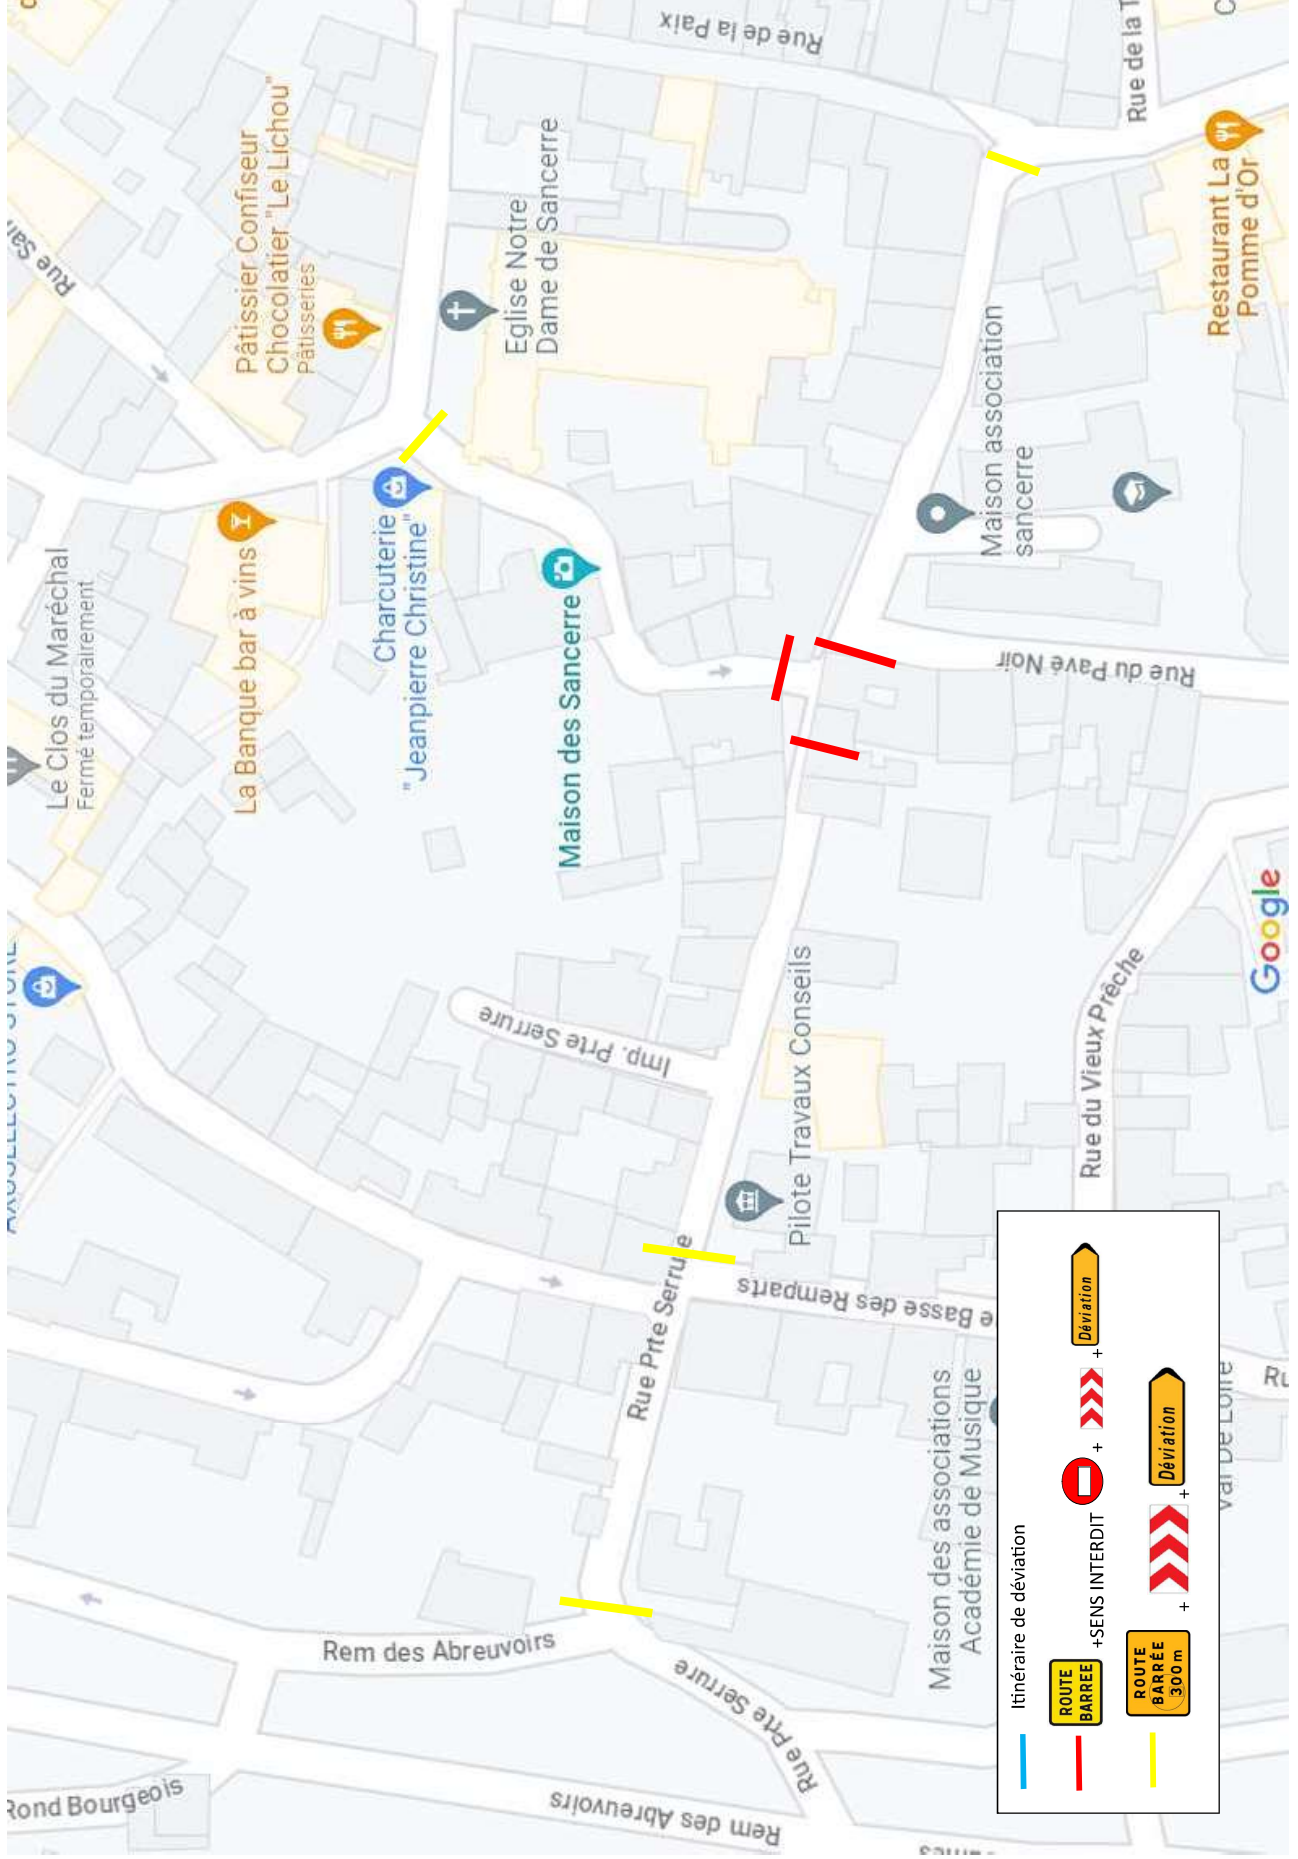

SANCERRE – Phasage de Travaux

Phase 1 : Réalisation des travaux carrefour Rue Porte Serrure / Rue du Meridien

ITINERAIRE DE DEVIATION PHASE 1

ITINERAIRE DE DEVIATION PHASE 1 ECOLE

PHASE 2 – Rue porte serrure milieu

PHASE 3 – Rue porte serrure partie Basse