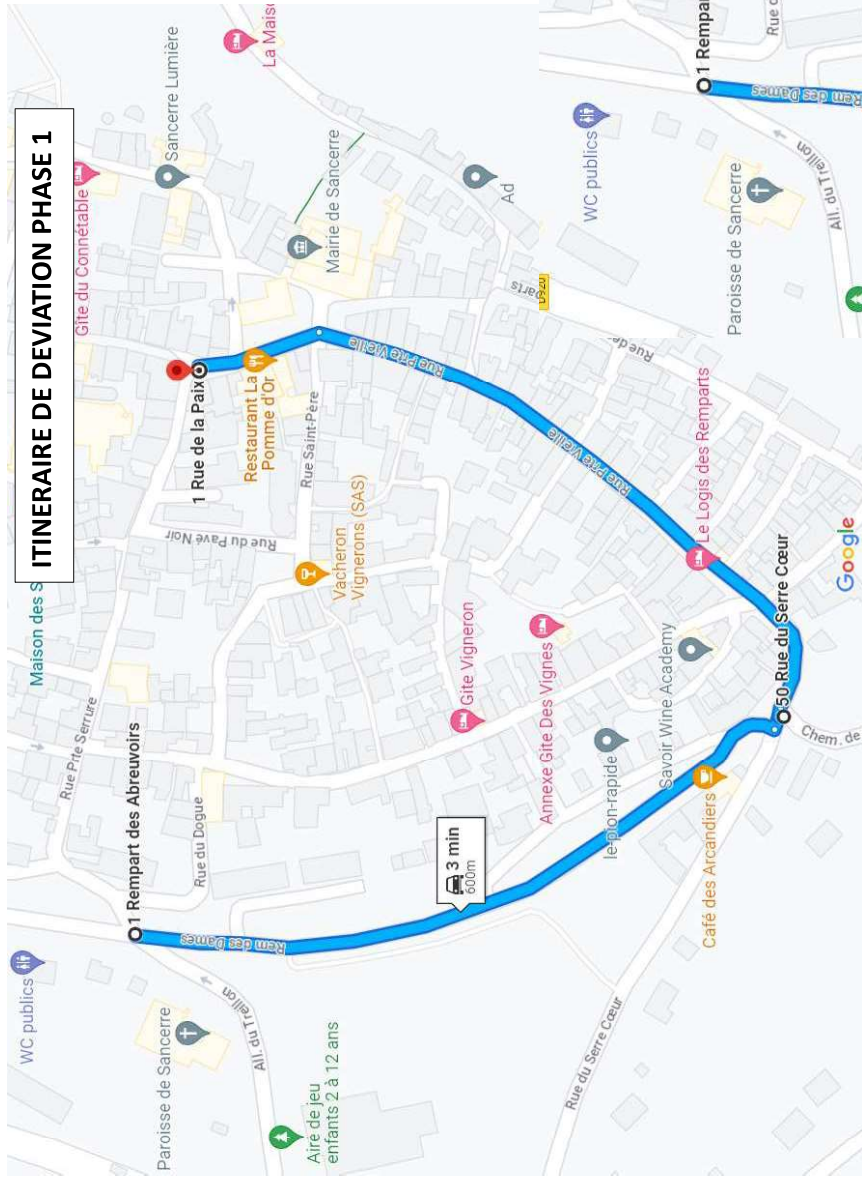

SANCERRE – Phasage de Travaux

Phase 1 : Réalisation des travaux carrefour Rue Porte Serrure / Rue du Meridien

ITINERAIRE DE DEVIATION PHASE 1

ITINERAIRE DE DEVIATION PHASE 1 ECOLE

PHASE 2 – Rue porte serrure milieu

PHASE 3 – Rue porte serrure partie Basse